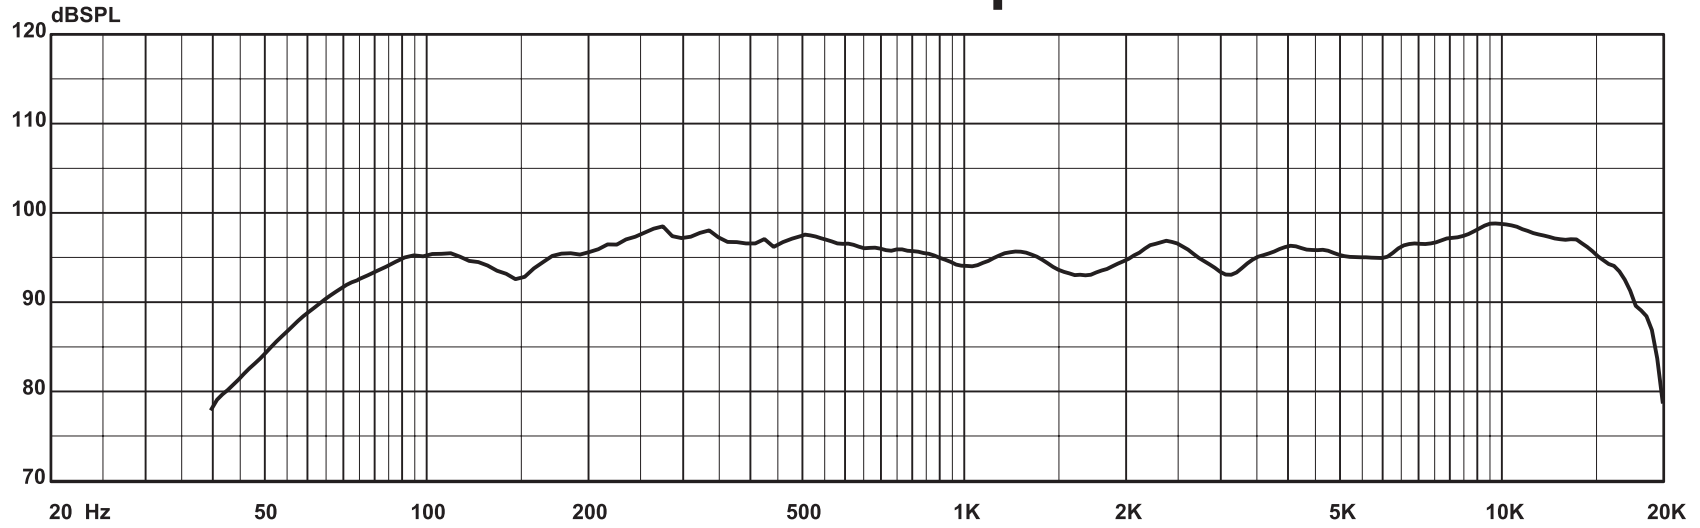

SPL vs Freq

115UM