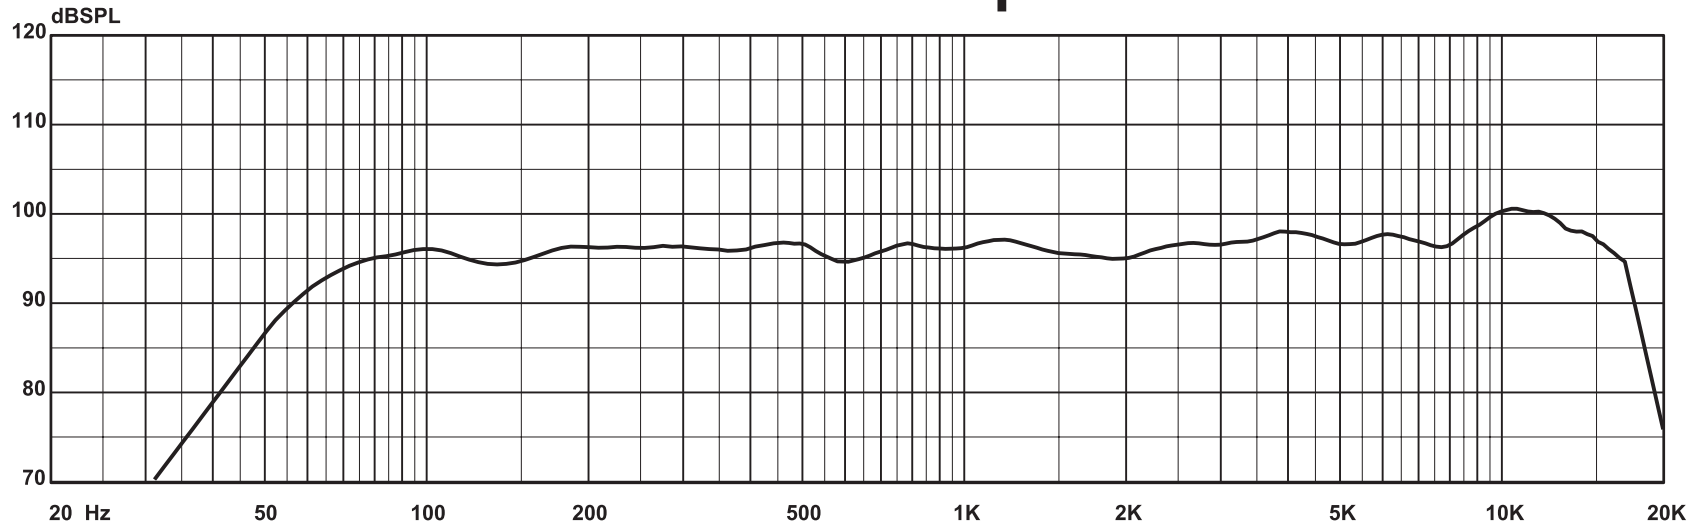

# SPL vs Freq

115RW 105x60 Active