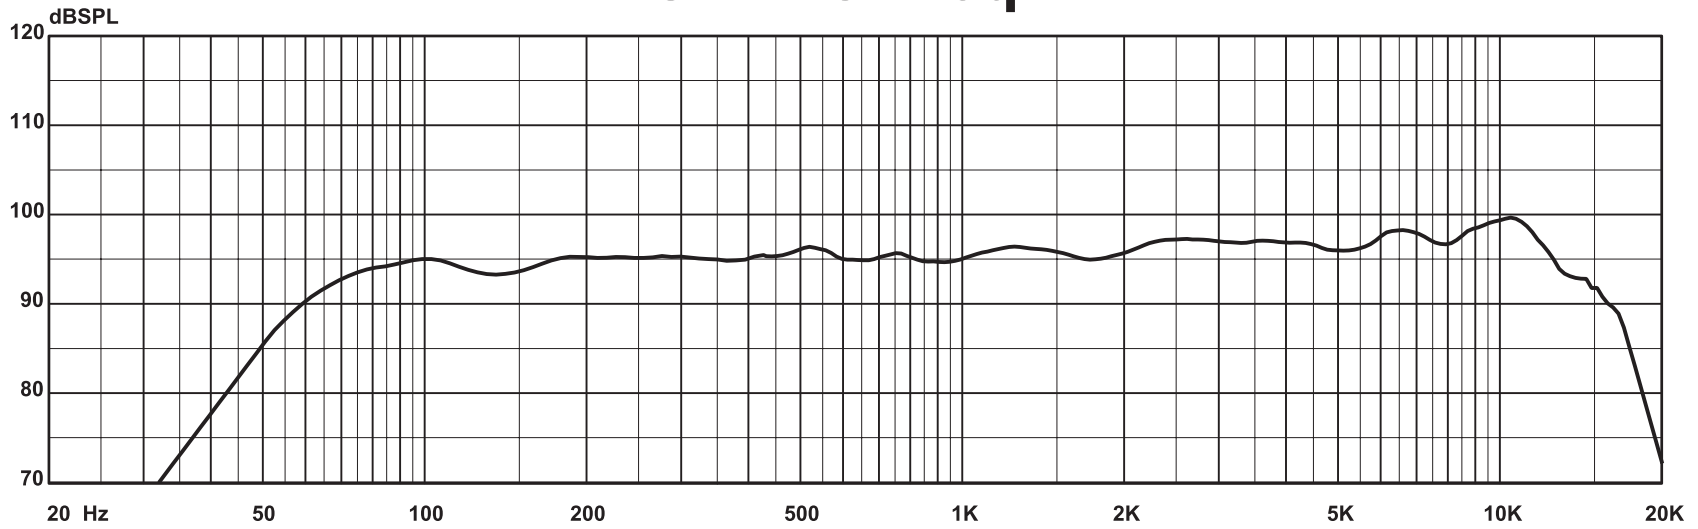

SPL vs Freq

112IM 60x40 Active