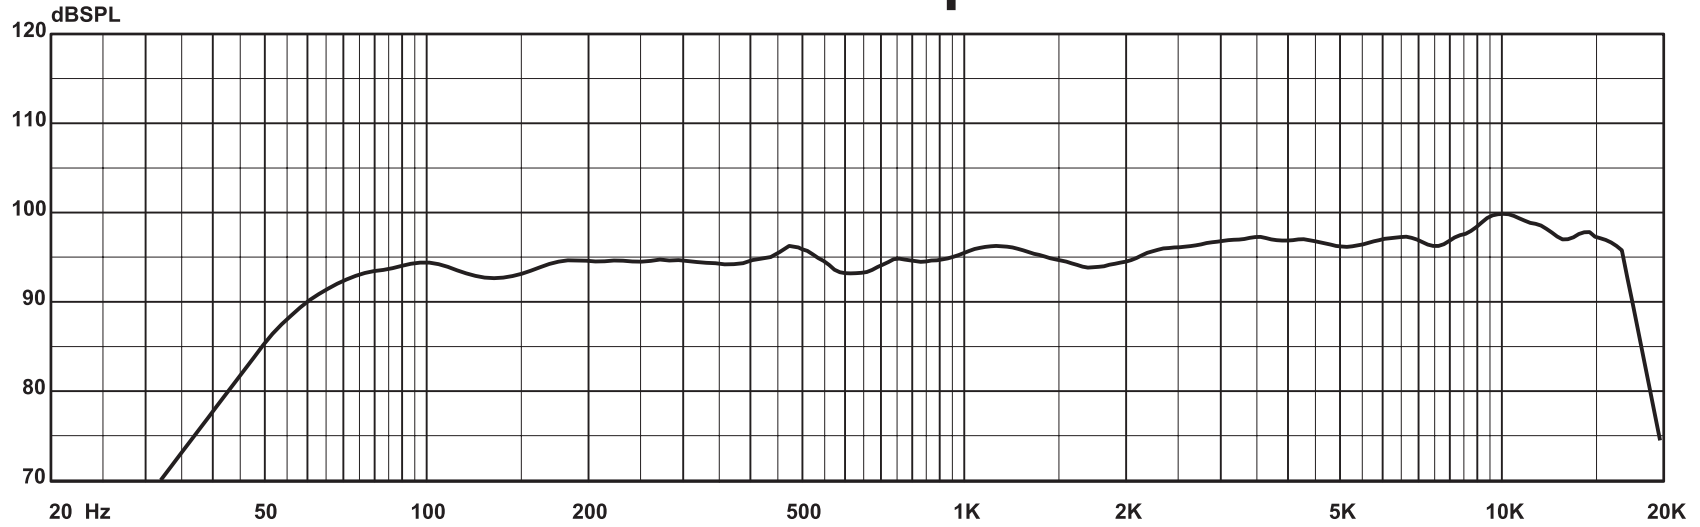

SPL vs Freq

112IM 105x60 Active