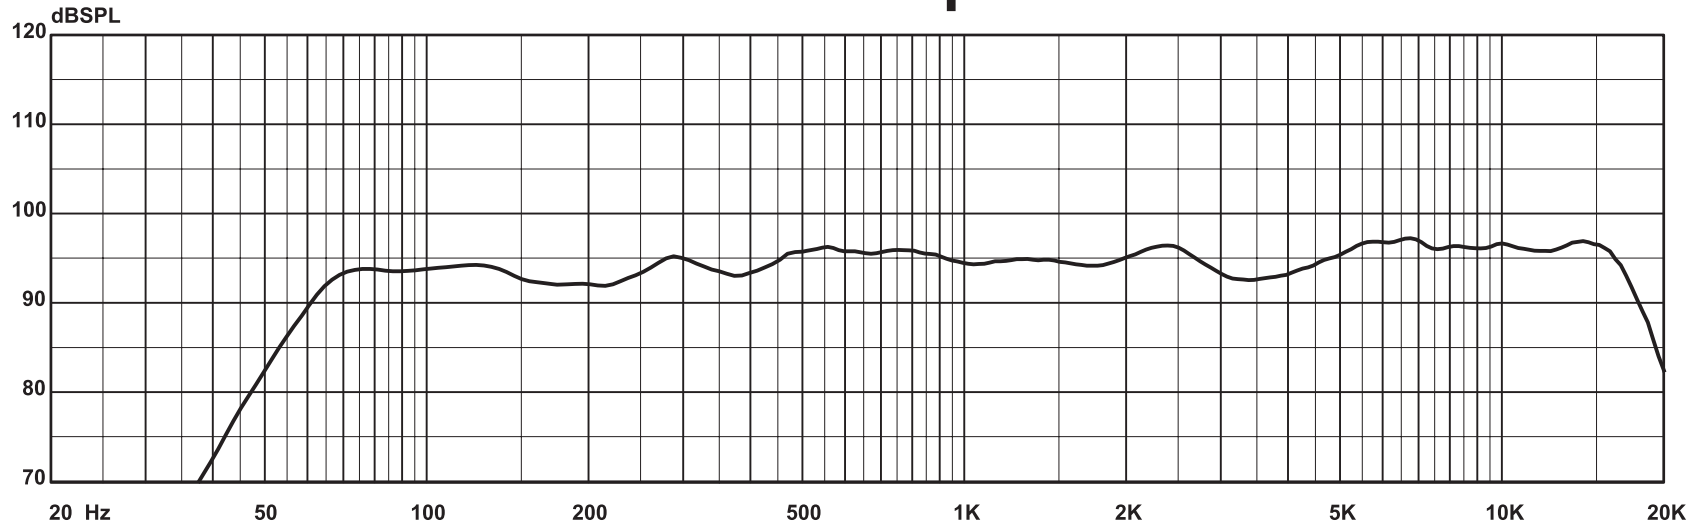

SPL vs Freq

112IM 105x60